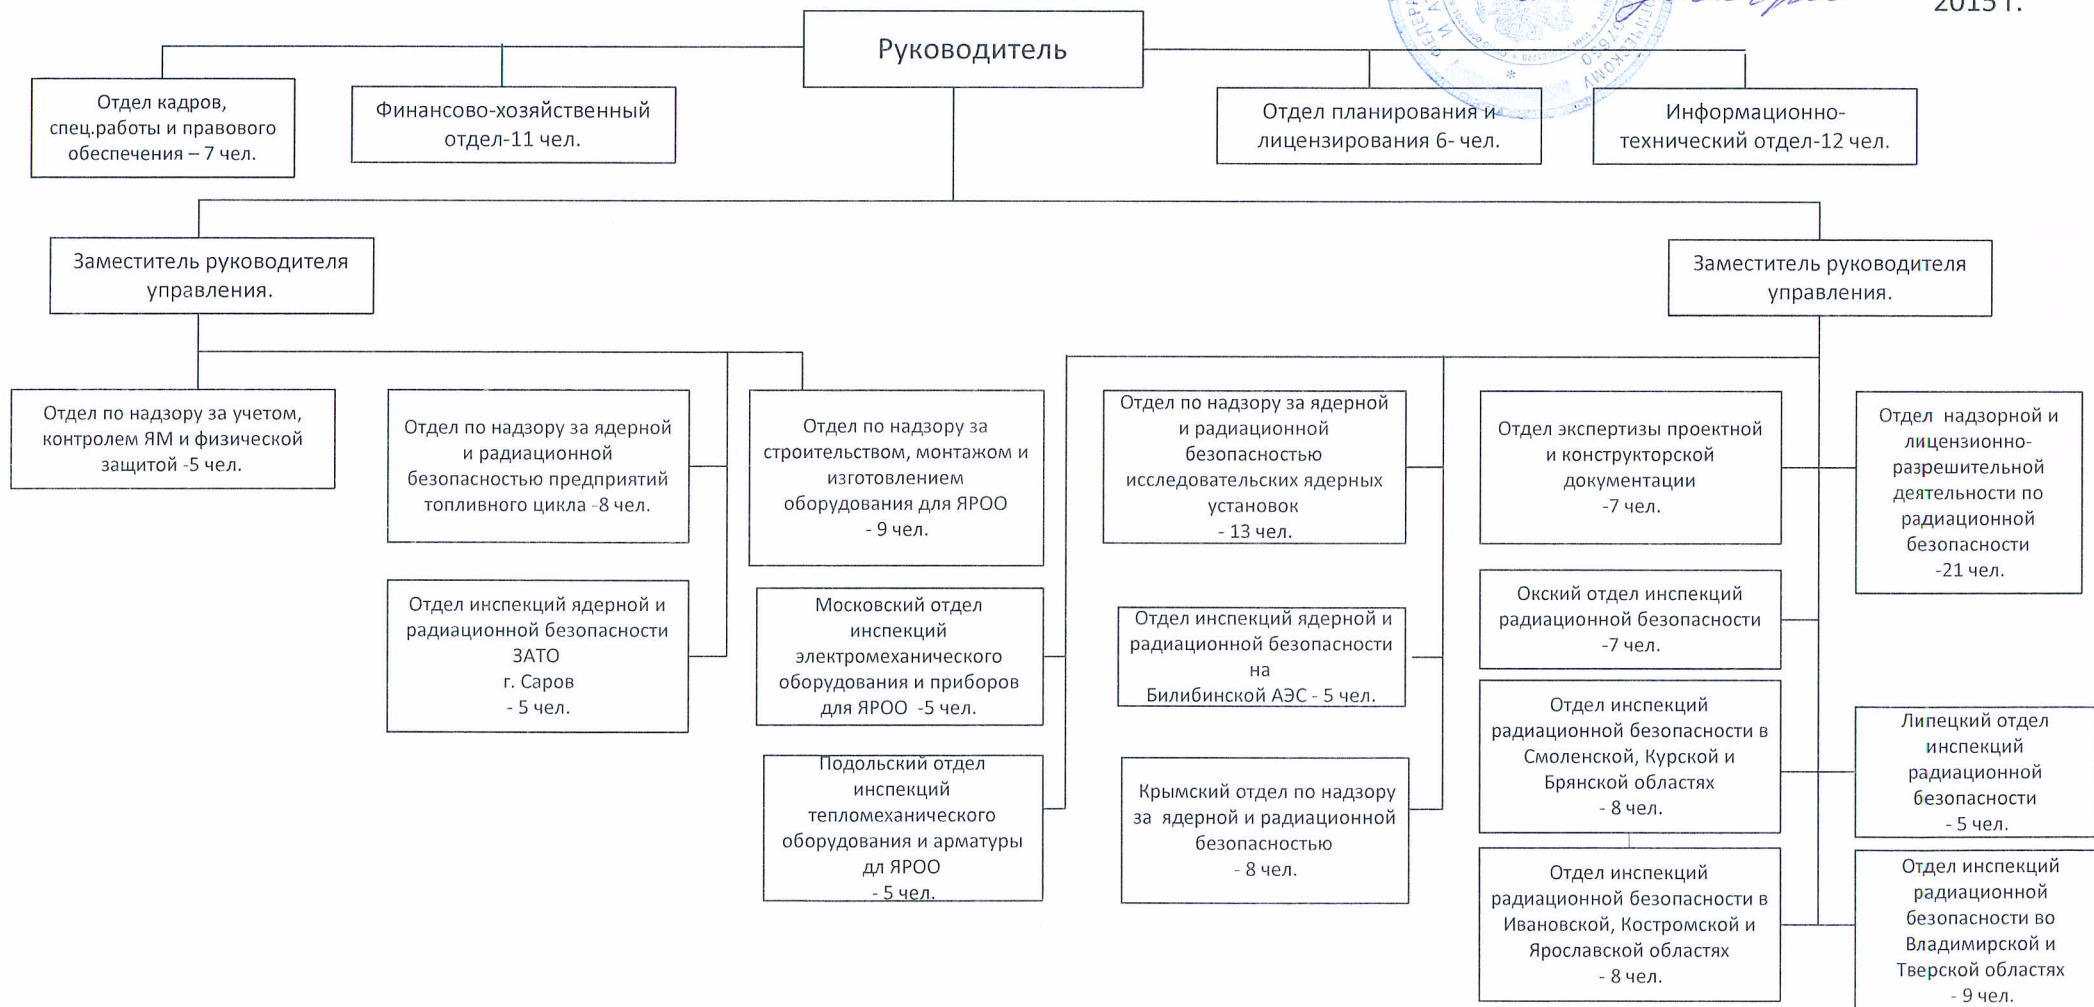

А.В. Алёшин

2015 г.